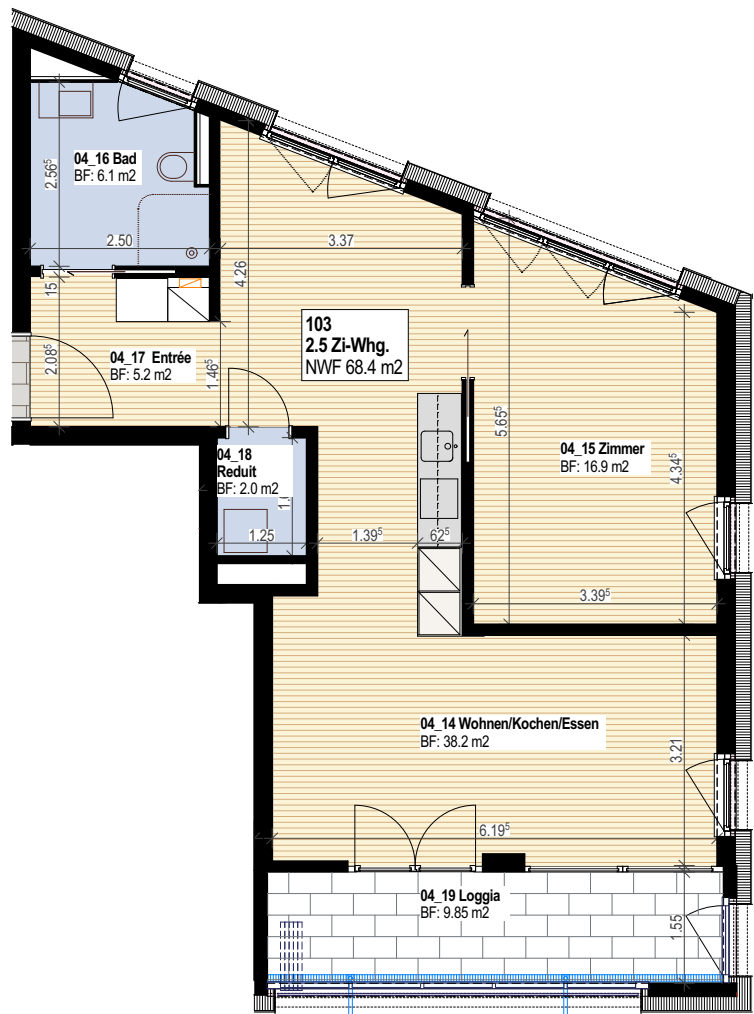

HAUS 2a „AHORN“

Wohnung Nr. 103

2.5 Zimmer

1. OG

NWF 68.4 m²

Keller 9.8 m²

Loggia 9.9 m²

Schnitt Haus 2a „Ahorn“

Haus 2 „Linde“

Grundriss 1. OG Haus 2a „Ahorn“